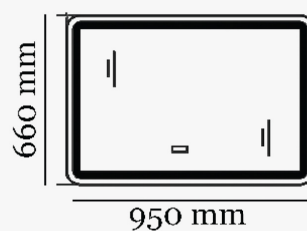

AQUATERRA

Fonctionnel et épuré, AQUATERRA est très bien étudié dans ses dimensions pour maximiser et conjuguer usage et espace..

AQUATERRA 100 cm

ATEB100PA
Meuble bas 99 cm
VASQUE100
Plan vasque 100 cm
MIR9566PDLED
Miroir 95 cm