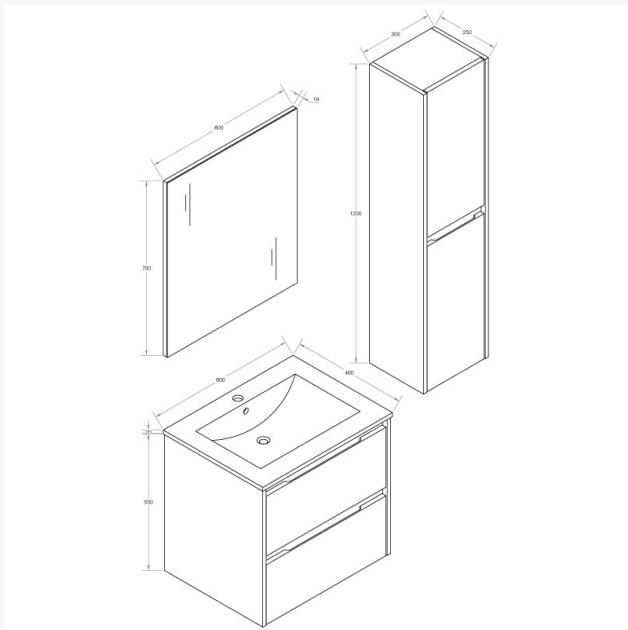

AQUADOLI

Dans un style minimaliste, les meubles de salle de bain AQUADOLI conjuguent esthétique et confort