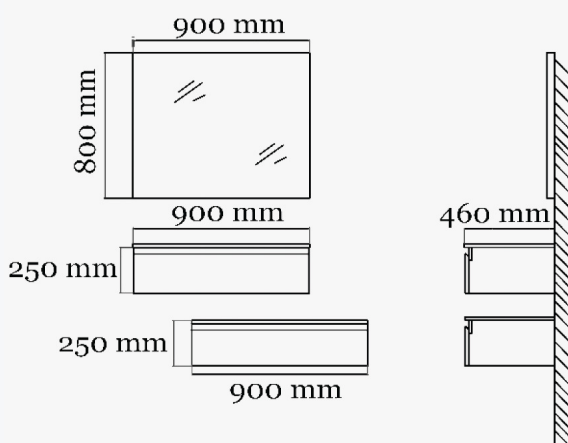

Meuble miroir AQUALUNA : il est équipé d'une applique LED intégrée, classe II-IP44. Le miroir est composé de 2 portes pour le 80 cm de large et 3 portes pour le 100 cm de large. A l'intérieur, il possède deux étagères réglables en verre 4mm avec bords polis, clips de haute qualité pour une plus grande sécurité. Ses charnières sont réglables avec amortisseurs de fermeture intégrés. La fixation du meuble miroir est résistante et adaptée à la charge pour un montage simplifié. Les meubles sont livrés montés.

AQUAMARE 90 cm

AMEB90LGB

Meuble bas 89,5 cm

VASQUE90EXD

Plan vasque 90 cm vasque excentrée

MIR9070OAPLED

Miroir 90 cm

AQUAMARE