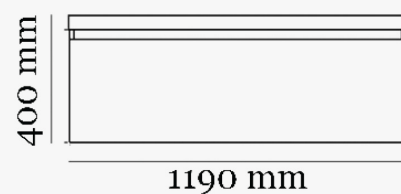

AQUATERRA

Fonctionnel et épuré, AQUATERRA est très bien étudié dans ses dimensions pour maximiser et conjuguer usage et espace..

AQUATERRA 100 cm

ATEB100PA
Meuble bas 99 cm
VASQUE100
Plan vasque 100 cm
MIR9566PDLED
Miroir 95 cm

AQUATERRA 120 cm

ATEB120PA
Meuble bas 119 cm
VASQUE120
Plan vasque 120 cm
MIR11566PDLED
Miroir 115 cm

AQUATERRA

Fonctionnel et épuré, AQUATERRA est très bien étudié dans ses dimensions pour maximiser et conjuguer usage et espace..