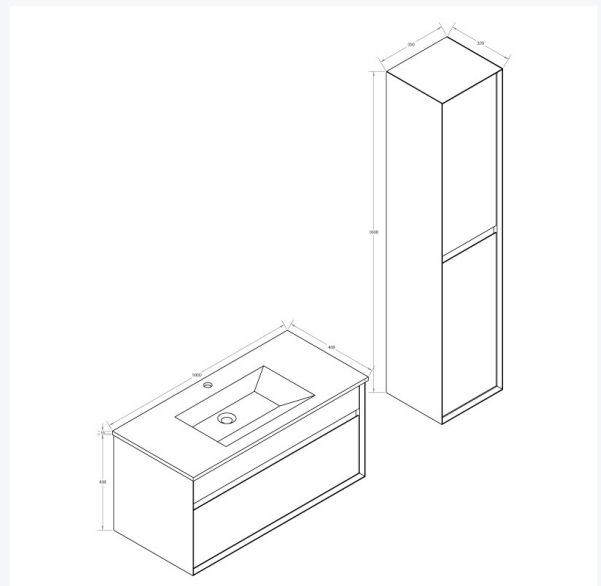

AQUAROCA

Élégant et pratique, AQUAROCA fait preuve d'originalité et d'esthétisme tout en affirmant une atmosphère chaleureuse.

AQUAROCA 60 cm

AREB60CC
Meuble bas 60 cm
VASQUEAR60
Plan vasque céramique
60 cm
ARCOL160CC
Colonne 160 cm

AQUAROCA 80 cm

AREB80CC
Meuble bas 80 cm
VASQUEAR80
Plan vasque céramique
80 cm
ARCOL160CC
Colonne 160 cm

AQUAROCA 100 cm

AREB100CC
Meuble bas 100 cm
VASQUEAR100
Plan vasque
céramique 100 cm
ARCOL160CC
Colonne 160 cm

AQUAROCA 120 cm

AREB120CC
Meuble bas 120 cm
VASQUEAR120
Plan vasque
céramique 120 cm
ARCOL160CC
Colonne 160 cm

AQUAROCA

Élégant et pratique, AQUAROCA fait preuve d'originalité et d'esthétisme tout en affirmant une atmosphère chaleureuse.