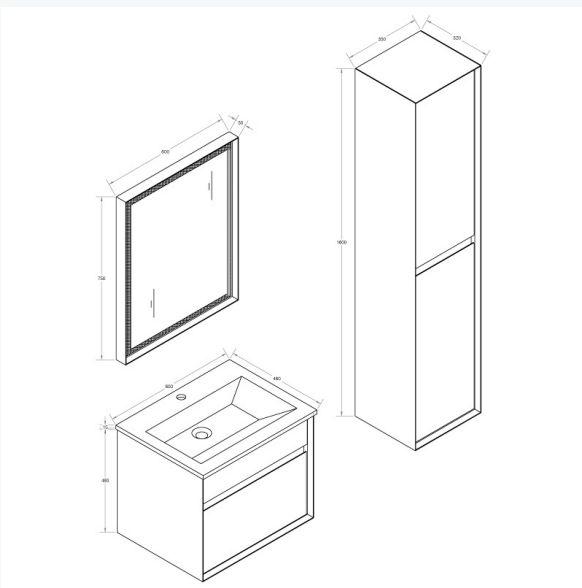

AQUAROCA

Élégant et pratique, AQUAROCA fait preuve d'originalité et d'esthétisme tout en affirmant une atmosphère chaleureuse.

AQUAROCA 60 cm

AREB60CC
Meuble bas 60 cm
VASQUEAR60
Plan vasque céramique
60 cm
ARCOL160CC
Colonne 160 cm

AQUAROCA 80 cm

AREB80CC
Meuble bas 80 cm
VASQUEAR80
Plan vasque céramique
80 cm
ARCOL160CC
Colonne 160 cm

AQUAROCA 100 cm

AREB100CC
Meuble bas 100 cm
VASQUEAR100
Plan vasque
céramique 100 cm
ARCOL160CC
Colonne 160 cm

AQUAROCA 120 cm

AREB120CC
Meuble bas 120 cm
VASQUEAR120
Plan vasque
céramique 120 cm
ARCOL160CC
Colonne 160 cm

AQUAROCA

Élégant et pratique, AQUAROCA fait preuve d'originalité et d'esthétisme tout en affirmant une atmosphère chaleureuse.