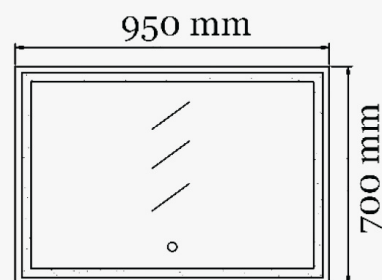

AQUATERRA 120 cm

ATEB120PA
Meuble bas 119 cm
VASQUE120
Plan vasque 120 cm
MIR11566PDLED
Miroir 115 cm

AQUATERRA

Fonctionnel et épuré, AQUATERRA est très bien étudié dans ses dimensions pour maximiser et conjuguer usage et espace..

AQUAVENTO

Élégant et pratique, AQUAVENTO fait preuve d'originalité et d'esthétisme tout en affirmant une atmosphère chaleureuse.

AQUAVENTO 80 cm

AVEB80CLN
Meuble bas 79 cm
VASQUE80CER
Plan vasque 80 cm
MIR7566PDLED
Miroir 75cm

AQUAVENTO 100 cm

AVEB100CLN
Meuble bas 99 cm
VASQUE100CER
Plan vasque 100 cm
MIR9566PDLED
Miroir 95cm

AQUAVENTO

Élégant et pratique, AQUAVENTO fait preuve d'originalité et d'esthétisme tout en affirmant une atmosphère chaleureuse.