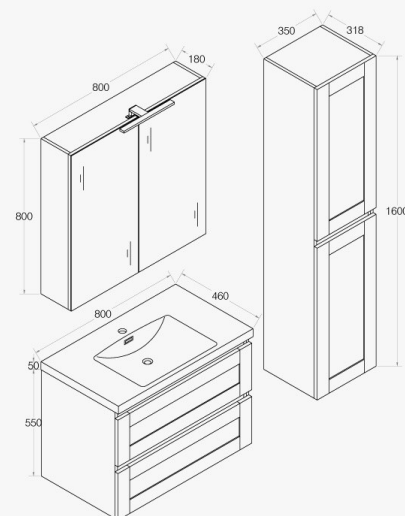

AQUALUNA 100 cm

ALEB100OG
Meuble bas 99,5 cm
VASQUE100
Plan vasque 100 cm
ALEH100OG
Meuble miroir 100 cm
ALCOL160OG
Colonne 35 cm