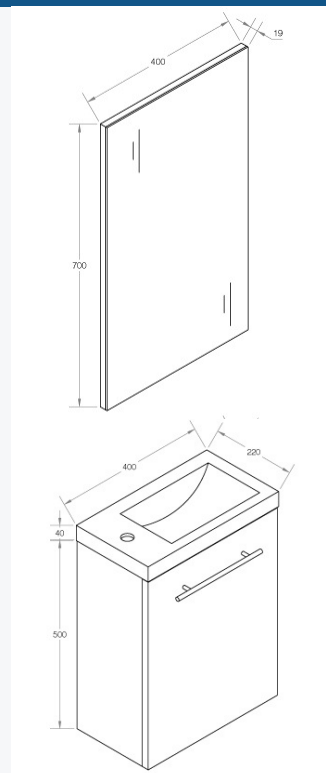

LAVE MAIN AQUAPIXO / AQUAFREDO

Fonctionnel et épuré, très bien étudié dans ses dimensions pour maximiser et conjuguer usage et espace.

AQUAPIXO 40 cm

APEB40LB
Meuble bas 40 cm
VASQUE40
Plan vasque 40 cm
MIR4070APLED
Miroir 40 cm

AQUAPIXO 40 cm

APEB40LG
Meuble bas 40 cm
VASQUE40
Plan vasque 40 cm
MIR4070APLED
Miroir 40 cm

AQUAFREDO 50 cm

AFE50M
47 cm x 50 cm x 23 cm

VASQUE50
Plan vasque ceramique
49 cm x 15 cm x 24 cm

MIR60RMET
Miroir 60 cm