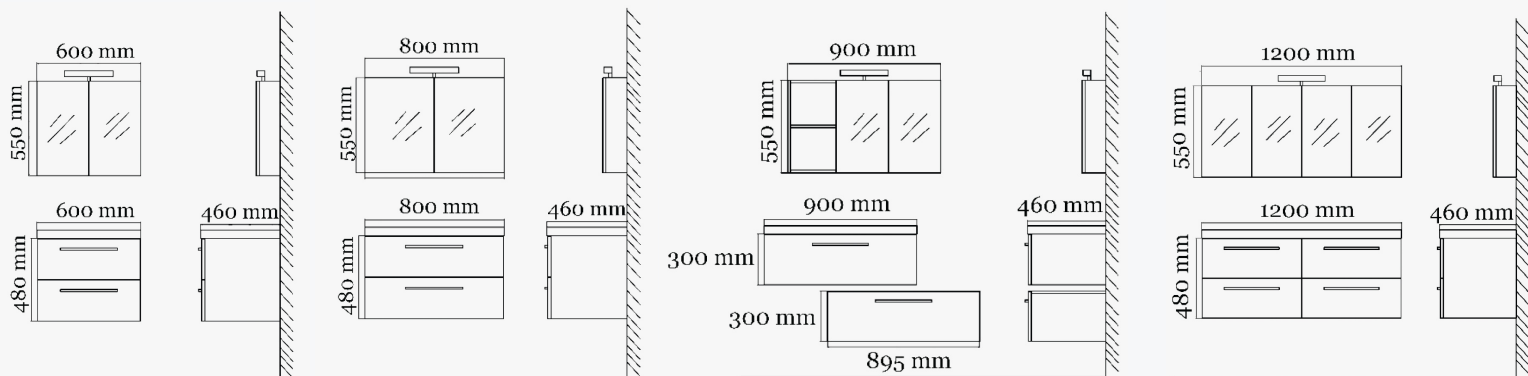

La colonne AQUASUN est réversible en position droite ou gauche. Sa poignée est large en finition chrome brillant. Le rangement est composé de trois étagères réglables en verre 4mm avec bords polis, clips de haute qualité pour une plus grande sécurité. Ses charnières sont réglables avec amortisseurs de fermeture intégrés. La fixation de la colonne murale est résistante et adaptée à la charge pour un montage simplifié.

Élément bas AQUASUN : son plan vasque est en résine composite blanc avec perçage robinet et trop-plein chromé. Le meuble bas est équipé de 2 tiroirs démontables avec système sortie totale et amortisseurs de fermeture intégrés. Le tiroir haut est mis en forme pour le passage du siphon. Il est équipé d'une large poignée finition chrome brillant. La fixation du meuble bas est résistante et adaptée à la charge pour un montage simplifié. Le plan vasque est livré séparément, avec bonde Pop Up et sans la robinetterie. 2 séparateurs de rangement inclus. Les meubles sont livrés montés.

Meuble miroir AQUASUN : il est équipé d'une applique, éclairage LED intégré, classe II - IP44. A l'intérieur, il possède deux étagères réglables en verre 4mm avec bords polis, clips de haute qualité pour une plus grande sécurité. Ses charnières sont réglables avec amortisseurs de fermeture intégrés. La fixation du meuble miroir est résistante et adaptée à la charge pour un montage simplifié. Les meubles sont livrés montés.