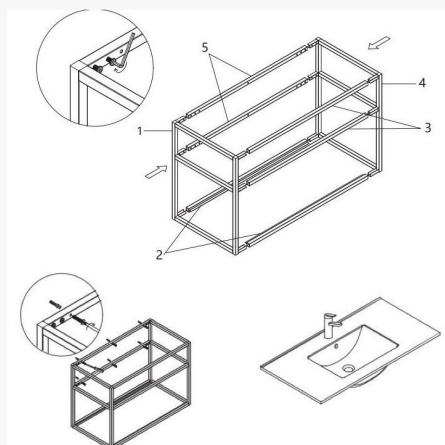

AQUAROCA 120 cm

AREB120CC
Meuble bas 120 cm
VASQUEAR120
Plan vasque
céramique 120 cm
ARCOL160CC
Colonne 160 cm

AQUAROCA

Élégant et pratique, AQUAROCA fait preuve d'originalité et d'esthétisme tout en affirmant une atmosphère chaleureuse.

AQUACERA

AQUACERA

ACEB120NM

2 Meubles bas 120 cm noir mat
120x50x25

VASQUEAC50

Plan vasque céramique noir à
poser 50 cm

AQUAFREDO

AQUAFREDO