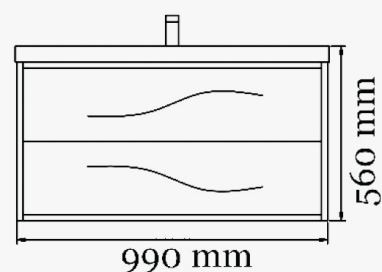

AQUAVENTO

Élégant et pratique, AQUAVENTO fait preuve d'originalité et d'esthétisme tout en affirmant une atmosphère chaleureuse.

AQUAVENTO 80 cm

AVEB80CLN
Meuble bas 79 cm
VASQUE80CER
Plan vasque 80 cm
MIR7566PDLED
Miroir 75cm

AQUAVENTO 100 cm

AVEB100CLN
Meuble bas 99 cm
VASQUE100CER
Plan vasque 100 cm
MIR9566PDLED
Miroir 95cm

AQUAVENTO

Élégant et pratique, AQUAVENTO fait preuve d'originalité et d'esthétisme tout en affirmant une atmosphère chaleureuse.