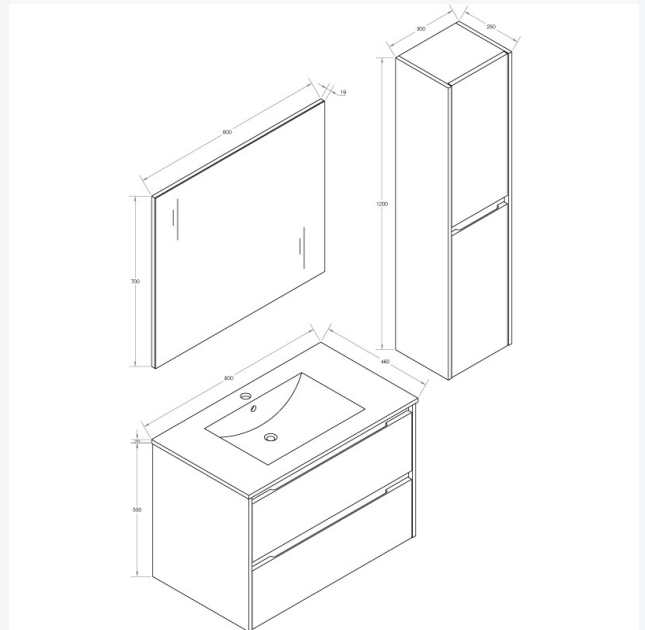

AQUADOLI

Dans un style minimaliste, les meubles de salle de bain AQUADOLI conjuguent esthétique et confort