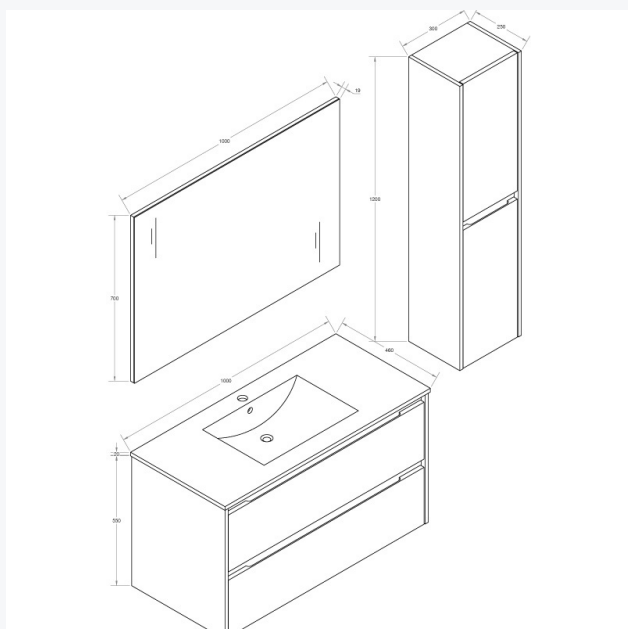

AQUADOLI

Dans un style minimaliste, les meubles de salle de bain AQUADOLI conjuguent esthétique et confort