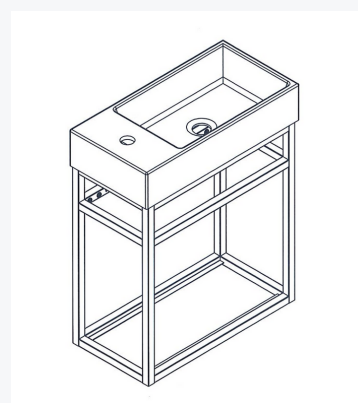

AQUAPIXO 40 cm

APEB40LG
Meuble bas 40 cm
VASQUE40
Plan vasque 40 cm
MIR4070APLED
Miroir 40 cm

AQUAFREDO 50 cm

AFE50M
47 cm x 50 cm x 23 cm

VASQUE50
Plan vasque ceramique
49 cm x 15 cm x 24 cm

MIR60RMET
Miroir 60 cm