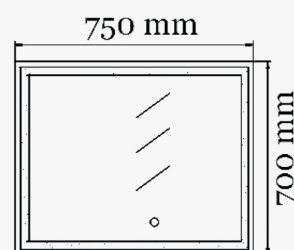

AQUAVENTO 80 cm

AVEB80CLN
Meuble bas 79 cm
VASQUE80CER
Plan vasque 80 cm
MIR7566PDLED
Miroir 75cm

AQUAVENTO 100 cm

AVEB100CLN
Meuble bas 99 cm
VASQUE100CER
Plan vasque 100 cm
MIR9566PDLED
Miroir 95cm