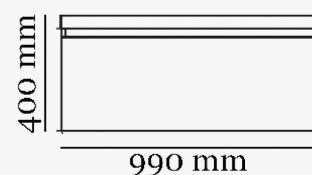

AQUATERRA

Fonctionnel et épuré, AQUATERRA est très bien étudié dans ses dimensions pour maximiser et conjuguer usage et espace..

AQUATERRA 100 cm

ATEB100PA
Meuble bas 99 cm
VASQUE100
Plan vasque 100 cm
MIR9566PDLED
Miroir 95 cm