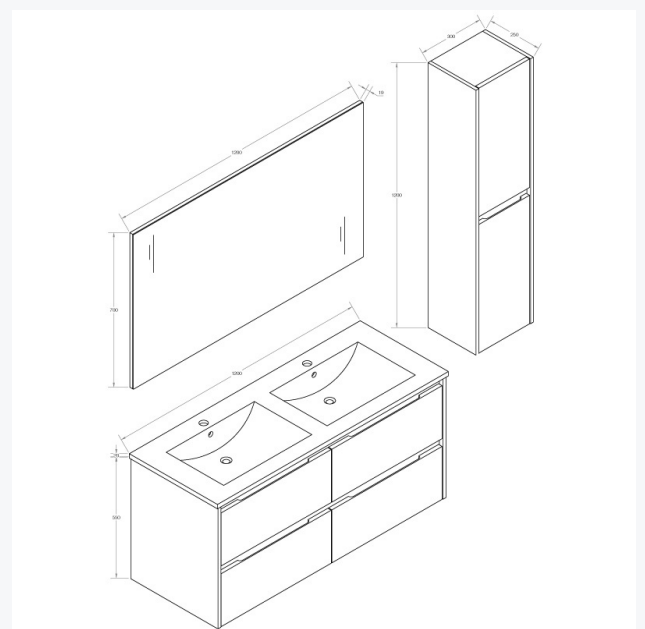

AQUADOLI

Dans un style minimaliste, les meubles de salle de bain AQUADOLI conjuguent esthétique et confort