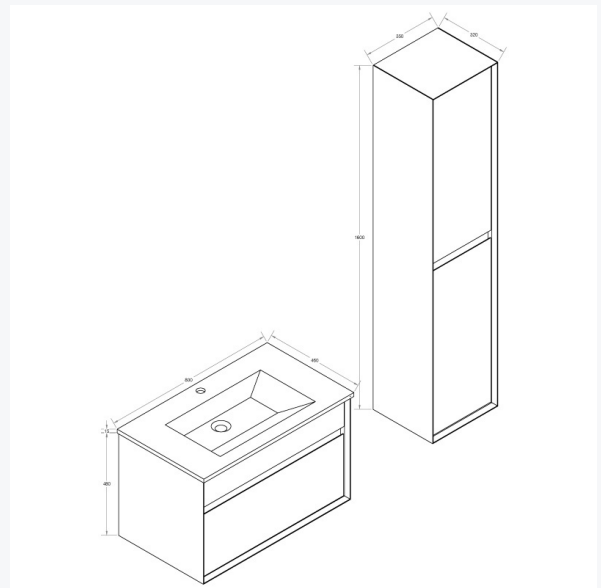

AQUAROCA

Élégant et pratique, AQUAROCA fait preuve d'originalité et d'esthétisme tout en affirmant une atmosphère chaleureuse.

AQUAROCA 60 cm

AREB60CC
Meuble bas 60 cm
VASQUEAR60
Plan vasque céramique
60 cm
ARCOL160CC
Colonne 160 cm

AQUAROCA 80 cm

AREB80CC
Meuble bas 80 cm
VASQUEAR80
Plan vasque céramique
80 cm
ARCOL160CC
Colonne 160 cm

AQUAROCA 100 cm

AREB100CC
Meuble bas 100 cm
VASQUEAR100
Plan vasque
céramique 100 cm
ARCOL160CC
Colonne 160 cm

AQUAROCA 120 cm

AREB120CC
Meuble bas 120 cm
VASQUEAR120
Plan vasque
céramique 120 cm
ARCOL160CC
Colonne 160 cm

AQUAROCA

Élégant et pratique, AQUAROCA fait preuve d'originalité et d'esthétisme tout en affirmant une atmosphère chaleureuse.