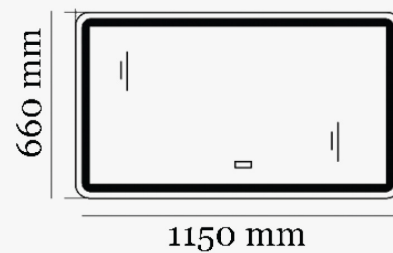

AQUATERRA

Fonctionnel et épuré, AQUATERRA est très bien étudié dans ses dimensions pour maximiser et conjuguer usage et espace..

AQUATERRA 100 cm

ATEB100PA
Meuble bas 99 cm
VASQUE100
Plan vasque 100 cm
MIR9566PDLED
Miroir 95 cm

AQUATERRA 120 cm

ATEB120PA
Meuble bas 119 cm
VASQUE120
Plan vasque 120 cm
MIR11566PDLED
Miroir 115 cm

AQUATERRA

Fonctionnel et épuré, AQUATERRA est très bien étudié dans ses dimensions pour maximiser et conjuguer usage et espace..