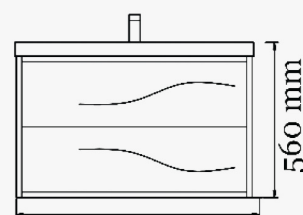

AQUAVENTO 80 cm

AVEB80CLN
Meuble bas 79 cm
VASQUE80CER
Plan vasque 80 cm
MIR7566PDLED
Miroir 75cm

AQUAVENTO 100 cm

AVEB100CLN
Meuble bas 99 cm
VASQUE100CER
Plan vasque 100 cm
MIR9566PDLED
Miroir 95cm