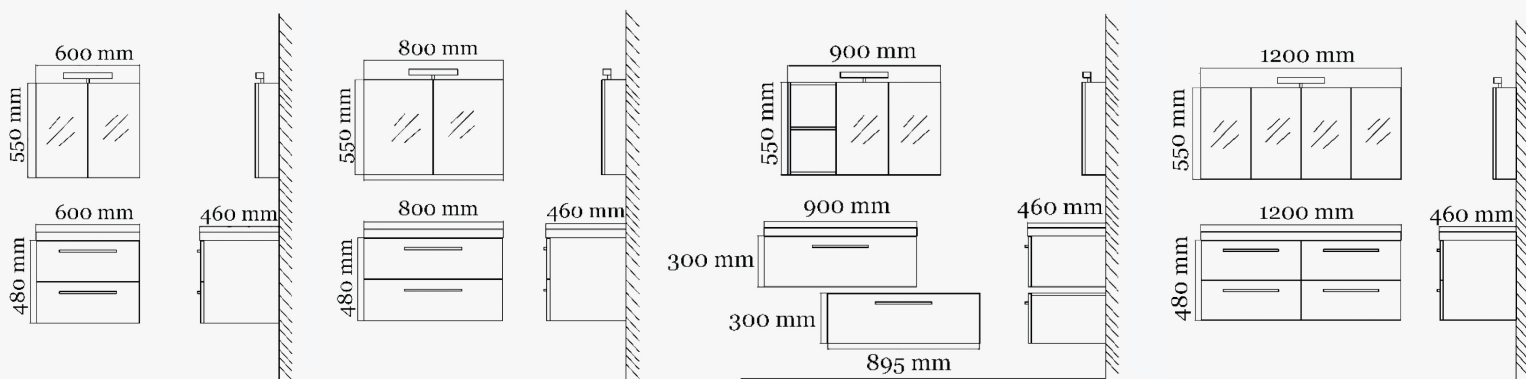

Sa poignée est large en finition chrome brillant.

Le rangement est composé de trois étagères réglables en verre 4mm avec bords polis, clips de haute qualité pour une plus grande sécurité. Ses charnières sont réglables avec amortisseurs de fermeture intégrés. La fixation de la colonne murale est résistante et adaptée à la charge pour un montage simplifié.

Élément bas AQUAZUR : son plan vasque est en résine composite blanc avec perçage robinet et trop-plein chromé. Le meuble bas est équipé de 2 tiroirs démontables avec système sortie totale et amortisseurs de fermeture intégrés. Le tiroir haut est mis en forme pour le passage du siphon. Il est équipé d'une large poignée finition chrome brillant. La fixation du meuble bas est résistante et adaptée à la charge pour un montage simplifié. Le plan vasque est livré séparément, avec bonde Pop Up et sans la robinetterie. 2 séparateurs de rangement inclus. Les meubles sont livrés montés.

Meuble miroir AQUAZUR : il est équipé d'une applique, éclairage LED intégré, classe II - IP44. A l'intérieur, il possède deux étagères réglables en verre 4mm avec bords polis, clips de haute qualité pour une plus grande sécurité. Ses charnières sont réglables, avec amortisseurs de fermeture intégrés. La fixation du meuble miroir est résistante et adaptée à la charge pour un montage simplifié. Les meubles sont livrés montés.