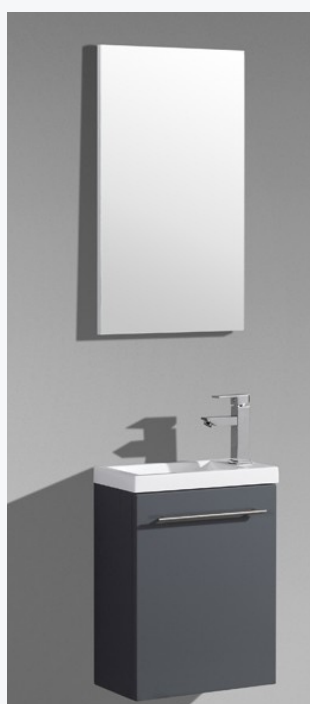

LAVE MAIN AQUAPIXO / AQUAFREDO

Fonctionnel et épuré, très bien étudié dans ses dimensions pour maximiser et conjuguer usage et espace.

AQUAPIXO 40 cm

APEB40LB
Meuble bas 40 cm
VASQUE40
Plan vasque 40 cm
MIR4070APLED
Miroir 40 cm

AQUAPIXO 40 cm

APEB40LG
Meuble bas 40 cm
VASQUE40
Plan vasque 40 cm
MIR4070APLED
Miroir 40 cm